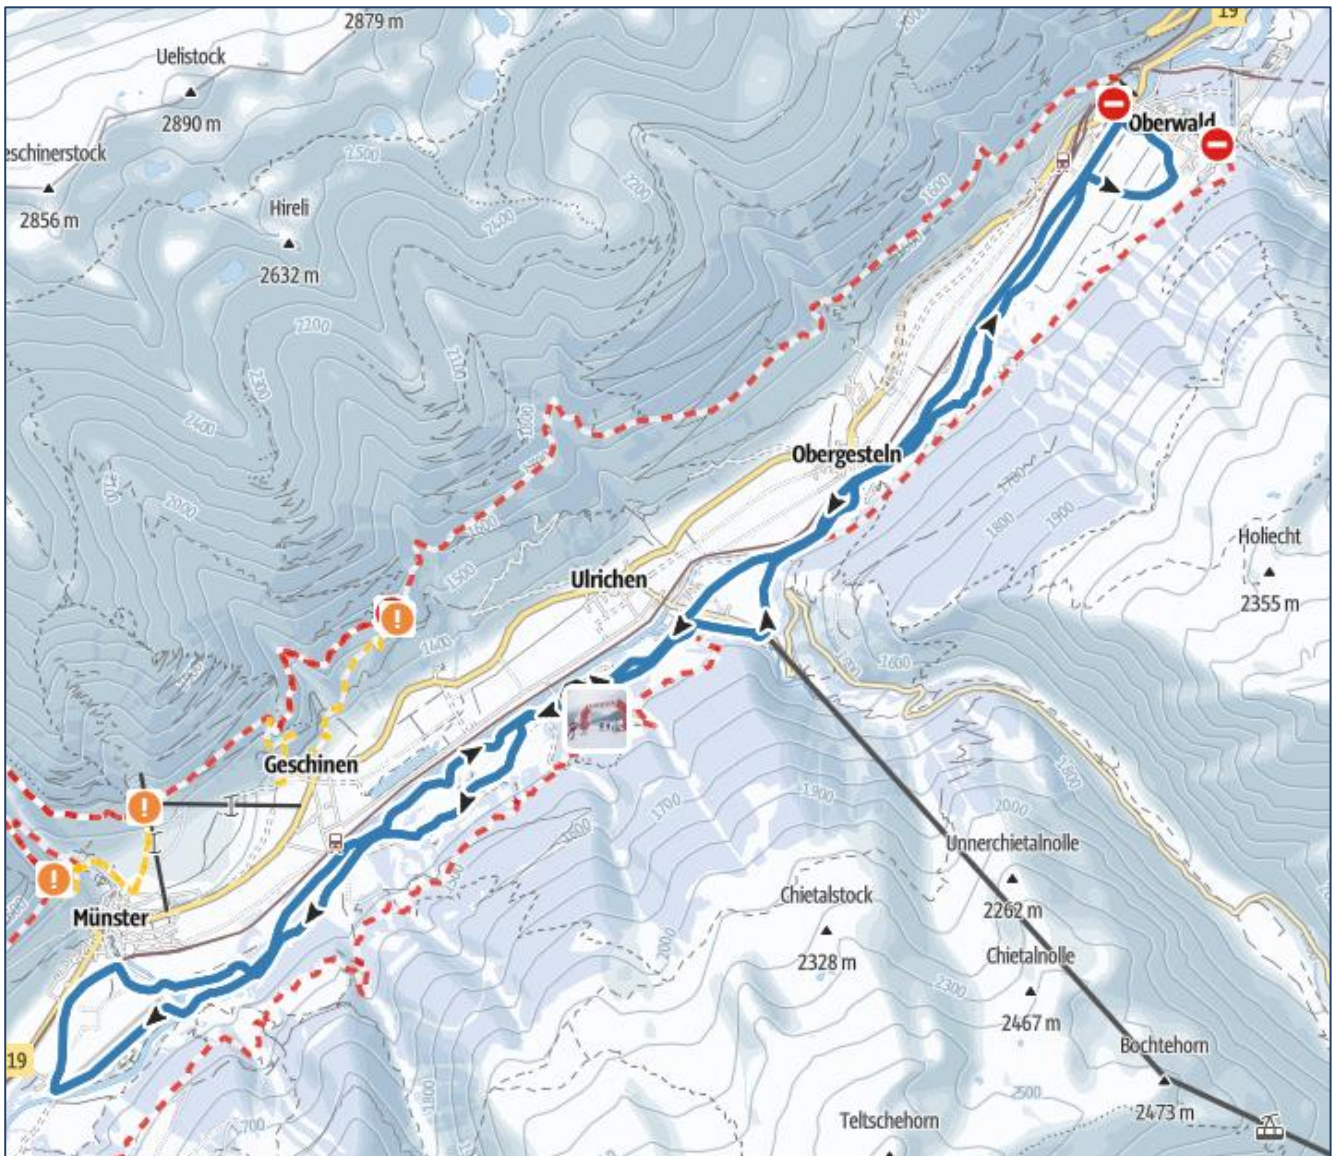

Luxembourg, le 4 décembre 2024

FLS CHAMPIONNATS NATIONAUX LONGUE DISTANCE 2025 DE SKI NORDIQUE

Cher coureur,

Les Championnats nationaux longue distance 2025 de ski nordique de la FLS se dérouleront dans le cadre du Gommerlauf au Goms (Valais) en Suisse le dimanche 23 février 2025.

Adelboden se trouve à 560 km de Luxembourg et est facilement joignable par l'Autoroute passant par Strasbourg, Bâle et Lucerne. Alternativement, on peut passer par Nancy et les Vosges direction Bâle.

Le parcours

La course aura lieu le dimanche 23 février 2025 en style libre sur une distance de 42 km (2 boucles à 21 km).

Le parcours présente un dénivelé positif de 119 m sur les 42 km.

Logement et inscription

Comme le nombre d'hôtels est plutôt réduit dans le Goms, il est recommandé de faire une réservation d'une chambre dans les meilleurs délais.